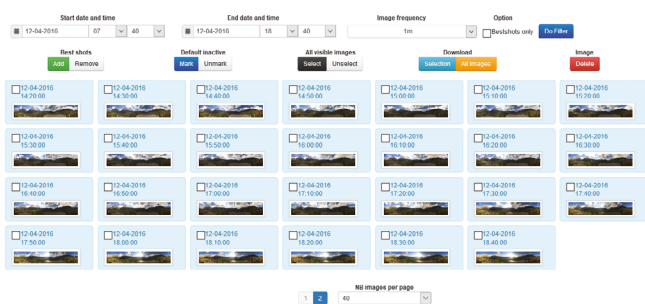

Roundshot Livecam Plateforme Multimédia

2/3

En détail:

Nouvelles "calques"

Suivant une requête d'un de nos clients français nous avons mis au point un outil pour insérer des calques dans les images Livecam. Ceci est la solution parfaite pour cacher des mâts ou d'autres objets et pour créer davantage d'espace pour les sponsors. Les calques sont sauvevés de manière permanente dans les images et sont visible sur tous les médias.

Lancez les statistiques!

Nous savons tous que les images Livecam attirent un trafic très significatif. Mais pouvez-vous le mesurer? Faites-nous parvenir le code suivi de google analytics pour chaque propriété Livecam. Ainsi vous pouvez suivre le trafic pour chaque Livecam de manière cohérente et complète, appliquant les instruments google sur html5 et html4 (mobile).

Progrès de vitesse

Comme vous l'avez vu dans nos "notes de version" nous avons amélioré la vitesse de chargement des images et de l'interface pendant ces derniers mois. Une fois l'optimisation terminée, nous avons également augmenté la bande passante. Ceci pour répondre au trafic massif que nous éprouvons habituellement pendant les mois d'hiver.

Image: Livecam Hotel Belvédère Grindelwald
12 avril 2016 - 13:20 - belvederegrindelwald.roundshot.com

Nouvelle fonction: téléchargement de masse

Notre nouvel'outil de téléchargement de masse est désormais disponible!

Dans notre outil d'administration (backend.roundshot.com) nos clients ont la possibilité de télécharger un grand nombre d'images dans une seule procédure. Il est même possible de télécharger toutes les images d'une Livecam particulière!

Cette fonctionnalité est pratique afin de récupérer les images pour un film en accéléré ou tout simplement pour créer un backup des images.

Notre serveur prépare les images pendant la nuit et envoie un lien FTP par email. Les images sont ensuite téléchargeables pendant une semaine utilisant Filezilla ou un logiciel FTP similaire.

Comme cette fonction crée une charge importante sur notre serveur, le téléchargement est limité à une requête par caméra par semaine.

Bienvenue!

Nouvelles Livecams dans le réseau Roundshot

Nous sommes heureux d'accueillir de nouveaux clients Livecam en Suisse et à l'étranger - aussi loin que la Nouvelle Zélande!

belvederegrindelwald.roundshot.com

zindera.roundshot.com/

bielkinzig.roundshot.com/weissenboden/

schilthorn.roundshot.com/allmendhubel

morgesregion.roundshot.com/

schilthorn.roundshot.com/birg

laax.roundshot.com/la-siala/

uffer.roundshot.com

lantsch-lenz.roundshot.com/

queenstown.roundshot.com

jahorina.roundshot.com/

Bienvenue Roundshot France!

Nous accueillons chaleureusement nos clients Livecam français. L'équipe Seitz a déjà donné du support technique Livecam pour la France pendant 2015. Depuis 2016, nous répondons à toutes les requêtes de nos clients Livecam français (ventes, support après-vente, service sur place, téléassistance et facturation) directement depuis la Suisse. Soyez les bienvenus!

Mises à jour à venir

De nouvelles mises à jour du matériel Livecam et du logiciel seront disponibles bientôt

Notre équipe travaille de manière intense sur des nouveautés matériel et des solutions logiciel qui seront prêtes en été 2016. Ceci amènera de très bonnes nouvelles pour nos clients nouveaux et existants, permettant de nouvelles possibilités - une vraie innovation!

Dès que ces développements seront disponibles, ils seront annoncés sur notre site web et à travers un nouveau bulletin. Préparez-vous à une surprise!