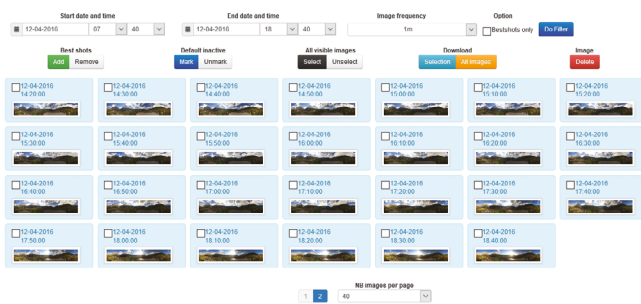

Roundshot Livecam Multimedia Plattform

2/3

Im Detail:

Neue Bild-Patches

Aufgrund einer Idee eines französischen Kunden haben wir ein Tool zur Integration von Bild-Patches entwickelt. Dies ist eine praktische Lösung, um Masten oder weitere wenig attraktive Objekte zu überdecken. Auch können die Patches als zusätzliche Sponsoring-Möglichkeit genutzt werden. Die Patches werden permanent in den Bildern gespeichert und sind in allen Medien sichtbar.

Messen Sie den Traffic!

Livecam Bilder erzeugen eine magnetische Anziehungskraft für Webseiten Traffic. Doch können Sie dies auch messen? Senden Sie uns Ihren Google Analytics Tracking Code für jede Livecam Property. Dies erlaubt die systematische und detaillierte Analyse des Livecam Traffics dank etablierten google analytics Tools. Die Analyse ist für die html5 und html4 (mobile) Webseiten verfügbar.

Geschwindigkeit

Wir haben die Lade-Geschwindigkeit unserer Bilder und des Web-Interface über die letzten Monate Schritt um Schritt erhöht. Nach Abschluss dieser Optimierung haben wir die Bandbreite unseres Servers stark gesteigert, um den massiven Traffic der Wintermonate zu bewältigen, der vor allem von unseren Kunden in den Skigebieten generiert wird.

Bild: Livecam Hotel Belvédère Grindelwald
12. April 2016 - 13:20 - belvederegrindelwald.roundshot.com

Neuer Massen-Download

Die neue Funktion für den Massen-Download der Bilder ist fertig!

Nach Einloggen ins Admin Tool (backend.roundshot.com) können unsere Kunden eine umfassende Anzahl Bilder in einem einzigen Prozess herunter laden. Es ist sogar möglich, sämtliche Bilder einer bestimmten Kamera herunter zu laden!

Diese Funktion ist vor allem dann praktisch, wenn es um die Erstellung eines Zeitraffer-Films oder um den Bilder-Backup geht.

Unser Server bereitet die Bilder über Nacht auf und versendet einen FTP Link per email. Die Bilder können dann innert einer Woche mit Filezilla (oder ähnlicher FTP Software) herunter geladen werden. Da diese Funktion unseren Server stark belastet, ist dieser Service auf eine Anfrage pro Kamera pro Woche limitiert.

Willkommen!

Neue Livecams im Roundshot Netzwerk

Wir freuen uns, seit Oktober 2015 die folgenden neuen Livecam Kunden in der Schweiz und im Ausland willkommen zu heissen:

belvederegrindelwald.roundshot.com	zindera.roundshot.com/
bielkinzig.roundshot.com/weissenboden/	schilthorn.roundshot.com/allmendhubel
morgesregion.roundshot.com/	schilthorn.roundshot.com/birg
laax.roundshot.com/la-siala/	uffer.roundshot.com
lantsch-lenz.roundshot.com/	queenstown.roundshot.com
jahorina.roundshot.com/	

Willkommen Roundshot Frankreich!

Wir begrüßen auch unsere französischen Livecam Kunden ganz herzlich! Das Seitz Team hat bereits seit 2015 den technischen Support für unsere französischen Livecam Kunden besorgt. Seit 2016 sind wir für alle Kundenbelange (Verkauf, Verkaufsservice, Service vor Ort, Fernwartung sowie Rechnungswesen) direkt aus der Schweiz verantwortlich. Soyez les bienvenus!

Vorschau – Nächste Updates

Neue Livecam Hardware und Software Updates bald verfügbar

Unser Team arbeitet intensiv an neuen Hardware- und Software-Lösungen, die wir im Sommer 2016 lancieren werden. Für unsere aktuellen und neuen Kunden bedeutet dies tolle Neuigkeiten mit völlig neuen Möglichkeiten!

Sobald diese Entwicklungen bereit sind, publizieren wir einen Update auf unserer Webseite sowie per Newsletter. Seien Sie gespannt!